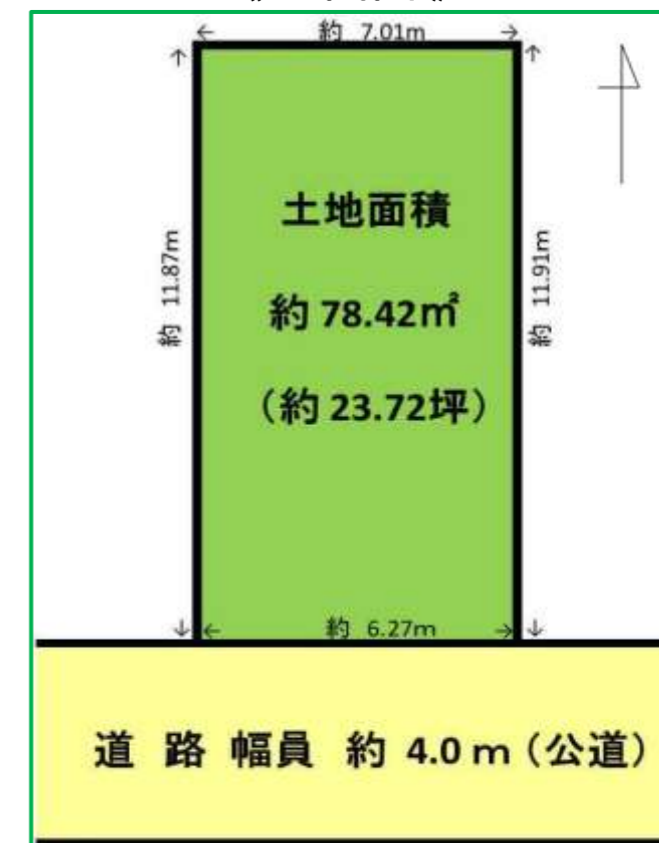

2階

《区画図》

※現状と異なる場合は、現状を優先します。